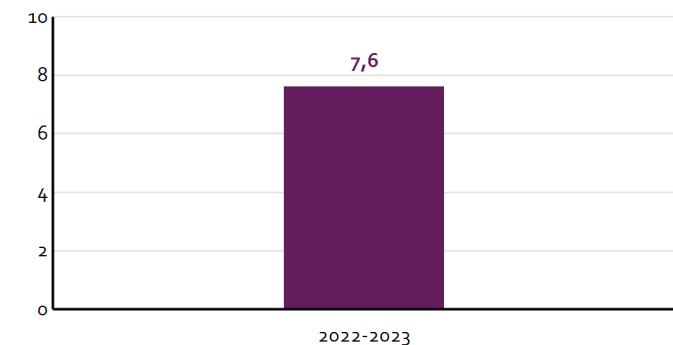

## Wat is de betrouwbaarheid van de respons voor de vragen over oudertevredenheid van uw school in 2022-2023?

School	Aantal ouders/verzorgers	Percentage respondenten	Aantal resp.	<sup>1</sup> Norm vereist	<sup>1</sup> Norm gewenst
Totaal	117	61%	71	63	89
Totaal bevraagd	117	61%	71		

<sup>2</sup>) Telt ook de onderzoeken met status 'Te beoordelen' en status 'Lopende enquête'.

# Onderzoeksresultaten op schoolniveau

In onderstaande tabel ziet u de gemiddelde tevredenheid van de ouders is over uw school. Een hoog cijfer betekent dat de ouders tevreden zijn.

 Schoolscore